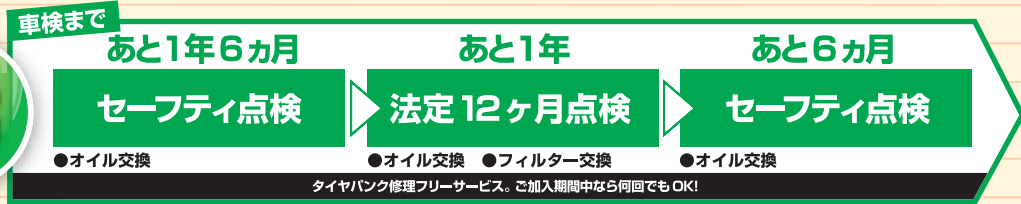

車検
オリジナル特典
基本料金
5%OFF
(車検費用はパック内容に
含まれておりません。)

安心&
お得です。