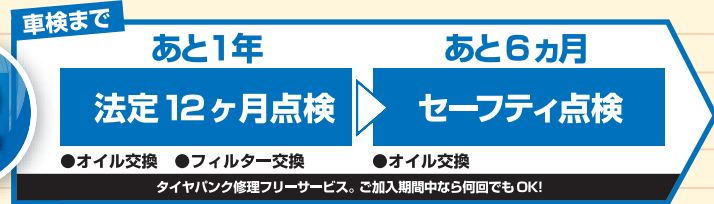

車検まであと1年なら メンテプロパック Mainte-Pro Pack

12